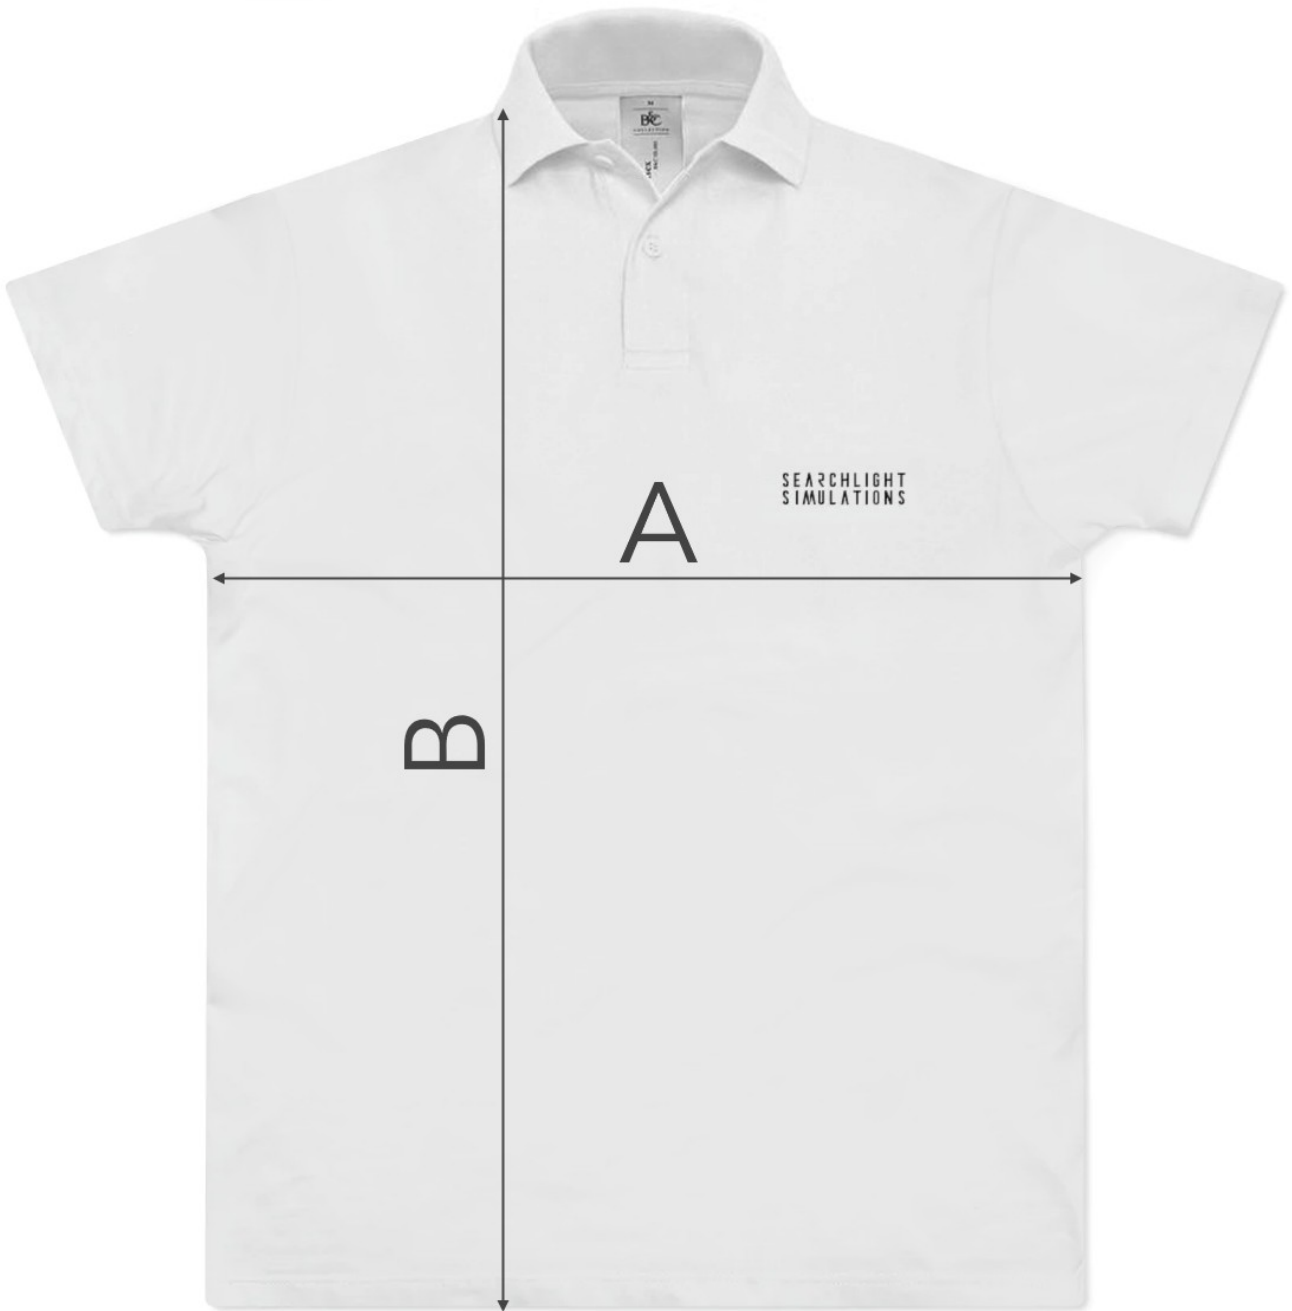

Product:	B&C Piqué – PUI10 - Men
Last Revised:	Dec 20, 2023
Page:	1 / 1

### SIZES [CM]

PUI10	XS	S	M	L	XL	2XL	3XL
A WIDTH	47	50	53	56	59	62	65
B LENGTH	68	70	72	74	76	78	80

### SIZES [IN]

PUI10	XS	S	M	L	XL	2XL	3XL
A WIDTH	18,50	19,68	20,86	22,05	23,22	24,40	25,69
B LENGTH	26,77	27,55	28,34	29,13	29,92	30,70	31,49